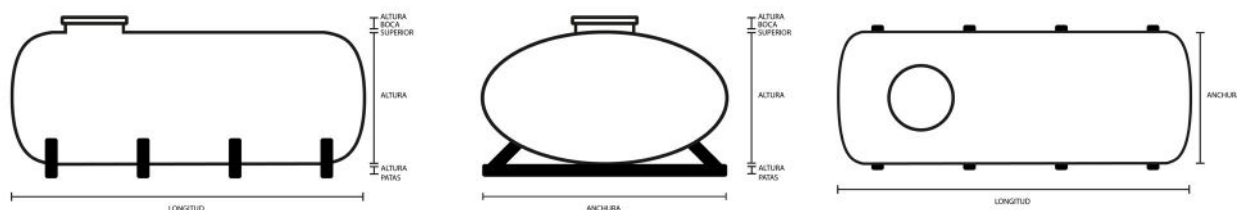

Cisterna / cuba con soporte metálico

ANCHO 2.10 M

Referencia	Capacidad	A1	A2	Longitud	Altura	Rompeolas	Patas
2CSM2000	2.000 L	2100 mm	2050mm	1400 mm	1550 mm	0	2
2CSM3000	3.000 L	2100 mm	2050mm	1700 mm	1550 mm	1	2
2CSM3500	3.500 L	2100 mm	2050mm	2000 mm	1550 mm	1	2
2CSM4000	4.000 L	2100 mm	2050mm	2250 mm	1550 mm	1	2
2CSM4500	4.500 L	2100 mm	2050mm	2450 mm	1550 mm	1	2
2CSM5000	5.000 L	2100 mm	2050mm	2700 mm	1550 mm	1	3
2CSM5500	5.500 L	2100 mm	2050mm	2850 mm	1550 mm	1	3
2CSM6000	6.000 L	2100 mm	2050mm	3100 mm	1550 mm	1	3
2CSM6500	6.500 L	2100 mm	2050mm	3300 mm	1550 mm	1	3
2CSM7000	7.000 L	2100 mm	2050mm	3500 mm	1550 mm	1	3
2CSM7500	7.500 L	2100 mm	2050mm	3700 mm	1550 mm	1	3
2CSM8000	8.000 L	2100 mm	2050mm	3950 mm	1550 mm	1	3
2CSM8500	8.500 L	2100 mm	2050mm	4150 mm	1550 mm	1	4
2CSM9000	9.000 L	2100 mm	2050mm	4350 mm	1550 mm	2	4
2CSM9500	9.500 L	2100 mm	2050mm	4550 mm	1550 mm	2	4
2CSM10000	10.000 L	2100 mm	2050mm	4800 mm	1550 mm	2	4
2CSM10500	10.500 L	2100 mm	2050mm	5000 mm	1550 mm	2	5
2CSM11000	11.000 L	2100 mm	2050mm	5200 mm	1550 mm	2	5
2CSM11500	11.500 L	2100 mm	2050mm	5400 mm	1550 mm	2	5
2CSM12000	12.000 L	2100 mm	2050mm	5600 mm	1550 mm	2	5