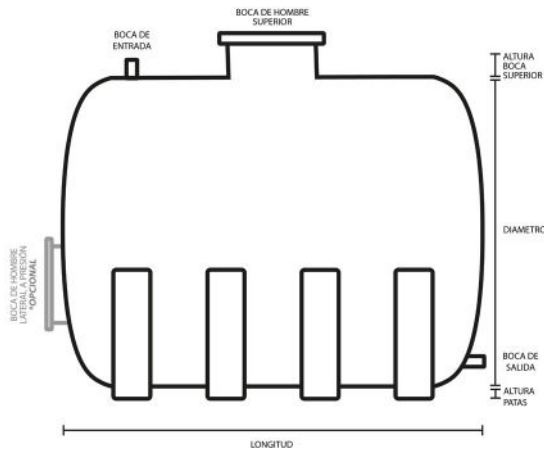

Depósito horizontal con apoyos

Referencia	Litros	Diámetro	Longitud
DHP2000	2.000	1300 mm	2000 mm
DHP3000 A	3.000	1500 mm	1950 mm
DHP3000 B	3.000	1700 mm	1550 mm
DHP4000	4.000	1700 mm	2000 mm
DHP5000	5.000	1700 mm	2450 mm
DHP6000 A	6.000	1700 mm	2900 mm
DHP6000 B	6.000	2050 mm	2000 mm
DHP7000	7.000	2050 mm	2350 mm
DHP8000	8.000	2050 mm	2650 mm
DHP9000	9.000	2050 mm	2950 mm
DHP10000 A	10.000	2050 mm	3250 mm
DHP10000 B	10.000	2450 mm	2550 mm
DHP12000 A	12.000	2050 mm	3850 mm
DHP12000 B	12.000	2450 mm	2900 mm
DHP15000	15.000	2050 mm	4800 mm
DHP15000 A	15.000	2450 mm	3450 mm
DHP15000 B	15.000	3000 mm	2450 mm
DHP16000	16.000	2450 mm	3650 mm
DHP18000	18.000	2450 mm	4100 mm
DHP20000 A	20.000	2450 mm	4500 mm
DHP20000 B	20.000	3000 mm	3200 mm
DHP24000	24.000	2450 mm	5350 mm
DHP25000 A	25.000	2450 mm	5600 mm
DHP25000 B	25.000	3000 mm	3900 mm
DHP30000 A	30.000	2450 mm	6650 mm
DHP30000 B	30.000	3000 mm	4700 mm
DHP35000	35.000	3000 mm	5500 mm
DHP40000	40.000	3000 mm	6200 mm
DHP45000	45.000	3000 mm	6900 mm
DHP50000	50.000	3000 mm	7500 mm
DHP55000	55.000	3000 mm	8600 mm
DHP60000	60.000	3000 mm	9100 mm