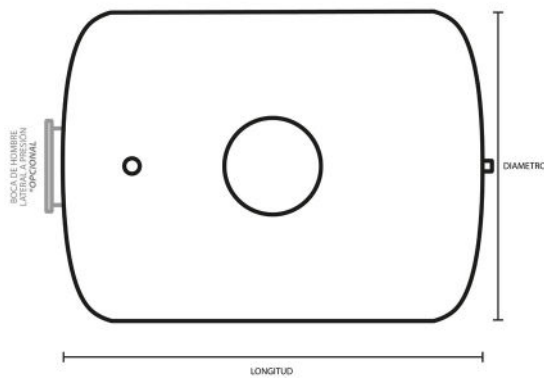

Depósito horizontal con apoyos

Referencia	Litros	Diámetro	Longitud
DHP2000	2.000	1300 mm	2000 mm
DHP3000 A	3.000	1500 mm	1950 mm
DHP3000 B	3.000	1700 mm	1550 mm
DHP4000	4.000	1700 mm	2000 mm
DHP5000	5.000	1700 mm	2450 mm
DHP6000 A	6.000	1700 mm	2900 mm
DHP6000 B	6.000	2050 mm	2000 mm
DHP7000	7.000	2050 mm	2350 mm
DHP8000	8.000	2050 mm	2650 mm
DHP9000	9.000	2050 mm	2950 mm
DHP10000 A	10.000	2050 mm	3250 mm
DHP10000 B	10.000	2450 mm	2550 mm
DHP12000 A	12.000	2050 mm	3850 mm
DHP12000 B	12.000	2450 mm	2900 mm
DHP15000	15.000	2050 mm	4800 mm
DHP15000 A	15.000	2450 mm	3450 mm
DHP15000 B	15.000	3000 mm	2450 mm
DHP16000	16.000	2450 mm	3650 mm
DHP18000	18.000	2450 mm	4100 mm
DHP20000 A	20.000	2450 mm	4500 mm
DHP20000 B	20.000	3000 mm	3200 mm
DHP24000	24.000	2450 mm	5350 mm
DHP25000 A	25.000	2450 mm	5600 mm
DHP25000 B	25.000	3000 mm	3900 mm
DHP30000 A	30.000	2450 mm	6650 mm
DHP30000 B	30.000	3000 mm	4700 mm
DHP35000	35.000	3000 mm	5500 mm
DHP40000	40.000	3000 mm	6200 mm
DHP45000	45.000	3000 mm	6900 mm
DHP50000	50.000	3000 mm	7500 mm
DHP55000	55.000	3000 mm	8600 mm
DHP60000	60.000	3000 mm	9100 mm