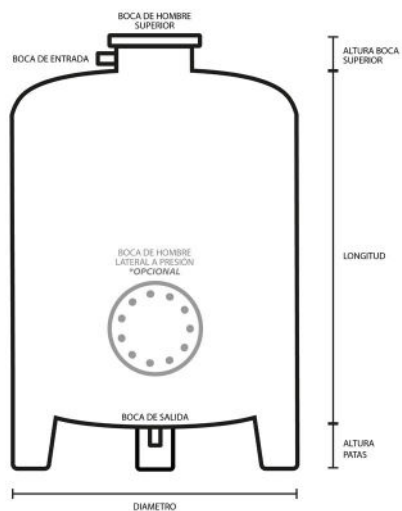

Depósito vertical con patas

Referencia	Litros	Diámetro	Longitud
DVCP3000	3.000	1700 mm	1700 mm
DVCP4000	4.000	1700 mm	2200 mm
DVCP5000	5.000	1700 mm	2600 mm
DVCP6000 A	6.000	1700 mm	3100 mm
DVCP6000 B	6.000	2050 mm	2300 MM
DVCP7000	7.000	2050 mm	2400 mm
DVCP8000	8.000	2050 mm	2800 mm
DVCP9000	9.000	2050 mm	3200 mm
DVCP10000 A	10.000	2050 mm	3500 mm
DVCP10000 B	10.000	2450 mm	2500 mm
DVCP12000 A	12.000	2050 mm	4100 mm
DVCP12000 B	12.000	2450 mm	3000 mm
DVCP12000 C	12.000	3000 mm	2100 mm
DVCP15000 A	15.000	2450 mm	3700 mm
DVCP15000 B	15.000	3000 mm	2450 mm
DVCP16000	16.000	2450 mm	3850 mm
DVCP18000	18.000	2450 mm	4300 mm
DVCP20000 A	20.000	2450 mm	4800 mm
DVCP20000 B	20.000	3000 mm	3200 mm
DVCP25000 A	25.000	2450 mm	5800 mm
DVCP25000 B	25.000	3000 mm	3950 mm
DVCP30000 A	30.000	2450 mm	6800 mm
DVCP30000 B	30.000	3000 mm	3950 mm
DVCP35000	35.000	3000 mm	5500 mm
DVCP40000	40.000	3000 mm	6200 mm