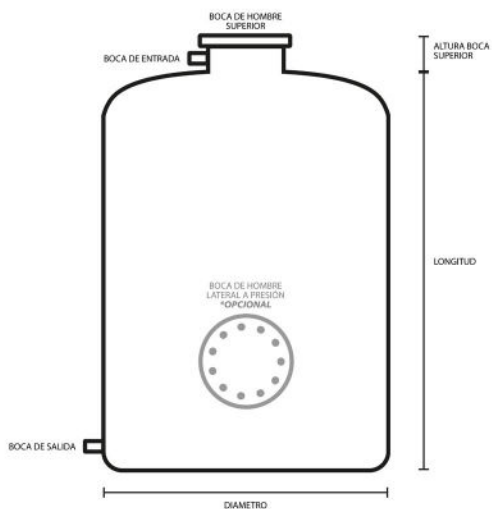

Depósito vertical con base plana

Referencia	Litros	Diámetro	Longitud
DVFP3000 A	3.000	1700 mm	1600 mm
DVFP3000 B	3.000	1500 mm	1900 mm
DVFP4000	4.000	1700 mm	2000 mm
DVFP5000 A	5.000	1700 mm	2450 mm
DVFP5000 B	5.000	2050 mm	1750 MM
DVFP6000 A	6.000	1700 mm	2900 mm
DVFP6000 B	6.000	2050 mm	2000 mm
DVFP7000	7.000	2050 mm	2300 mm
DVFP8000	8.000	2050 mm	2650 mm
DVFP9000	9.000	2050 mm	2950 mm
DVFP10000 A	10.000	2050 mm	3200 mm
DVFP10000 B	10.000	2450 mm	2500 mm
DVFP12000 A	12.000	2050 mm	3850 mm
DVFP12000 B	12.000	2450 mm	2800 mm
DVFP12000 C	12.000	3000 mm	2100 mm
DVFP15000 A	15.000	2050 mm	4800 mm
DVFP15000 B	15.000	2450 mm	3400 mm
DVFP15000 C	15.000	3000 mm	2450 mm
DVFP16000	16.000	2450 mm	3500 mm
DVFP18000 A	18.000	2050 mm	6000 mm
DVFP18000 B	18.000	2450 mm	4300 mm
DVFP18000 C	18.000	3000 mm	2800 mm
DVFP20000 A	20.000	2050 mm	6300 mm
DVFP20000 B	20.000	2450 mm	4500 mm
DVFP20000 C	20.000	3000 mm	3200 mm
DVFP24000 A	24.000	2450 mm	5250 mm
DVFP24000 B	24.000	3000 mm	3500 mm
DVFP25000 A	25.000	2450 mm	5550 mm
DVFP25000 B	25.000	3000 mm	3900 mm
DVFP30000 A	30.000	2450 mm	6600 mm
DVFP30000 B	30.000	3000 mm	4700 mm
DVFP35000	35.000	3000 mm	5400 mm
DVFP40000	40.000	3000 mm	6100 mm
DVFP45000	45.000	3000 mm	6800 mm
DVFP50000	50.000	3000 mm	7500 mm
DVFP55000	55.000	3000 mm	8500 mm
DVFP60000	60.000	3000 mm	9000 mm
DVFP70000	70.000	3000 mm	10200 mm