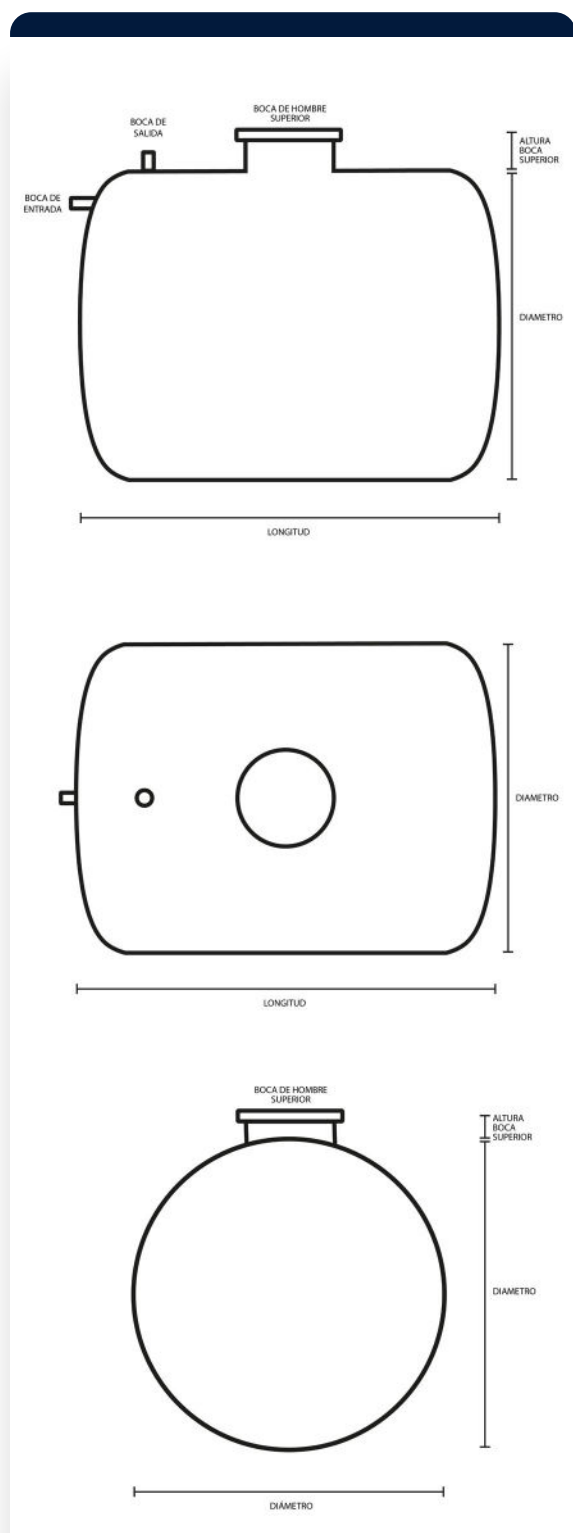

Depósito horizontal para enterrar

Referencia	Litros	Diámetro	Longitud
DHE2000	2.000	1300 mm	2000 mm
DHE3000 A	3.000	1500 mm	1950 mm
DHE3000 B	3.000	1700 mm	1550 MM
DHE4000	4.000	1700 mm	2000 mm
DHE5000	5.000	1700 mm	2450 mm
DHE6000 A	6.000	1700 mm	2900 mm
DHE6000 B	6.000	2050 mm	2050 mm
DHE7000	7.000	2050 mm	2350 mm
DHE8000	8.000	2050 mm	2650 mm
DHE9000	9.000	2050 mm	2950 mm
DHE10000 A	10.000	2050 mm	3250 mm
DHE10000 B	10.000	2450 mm	2550 mm
DHE12000 A	12.000	2050 mm	3850 mm
DHE12000 B	12.000	2450 mm	2900 mm
DHE15000	15.000	2050 mm	4800 mm
DHE15000 A	15.000	2450 mm	3450 mm
DHE15000 B	15.000	3000 mm	2450 mm
DHE16000	16.000	2450 mm	3650 mm
DHE18000	18.000	2450 mm	4100 mm
DHE20000 A	20.000	2450 mm	4500 mm
DHE20000 B	20.000	3000 mm	3200 mm
DHE24000	24.000	2450 mm	5350 mm
DHE25000 A	25.000	2450 mm	5600 mm
DHE25000 B	25.000	3000 mm	3900 mm
DHE30000 A	30.000	2450 mm	6650 mm
DHE30000 B	30.000	3000 mm	4700 mm
DHE35000	35.000	3000 mm	5500 mm
DHE40000	40.000	3000 mm	6200 mm
DHE45000	45.000	3000 mm	6900 mm
DHE50000	50.000	3000 mm	7500 mm
DHE55000	55.000	3000 mm	8600 mm
DHE60000	60.000	3000 mm	9100 mm