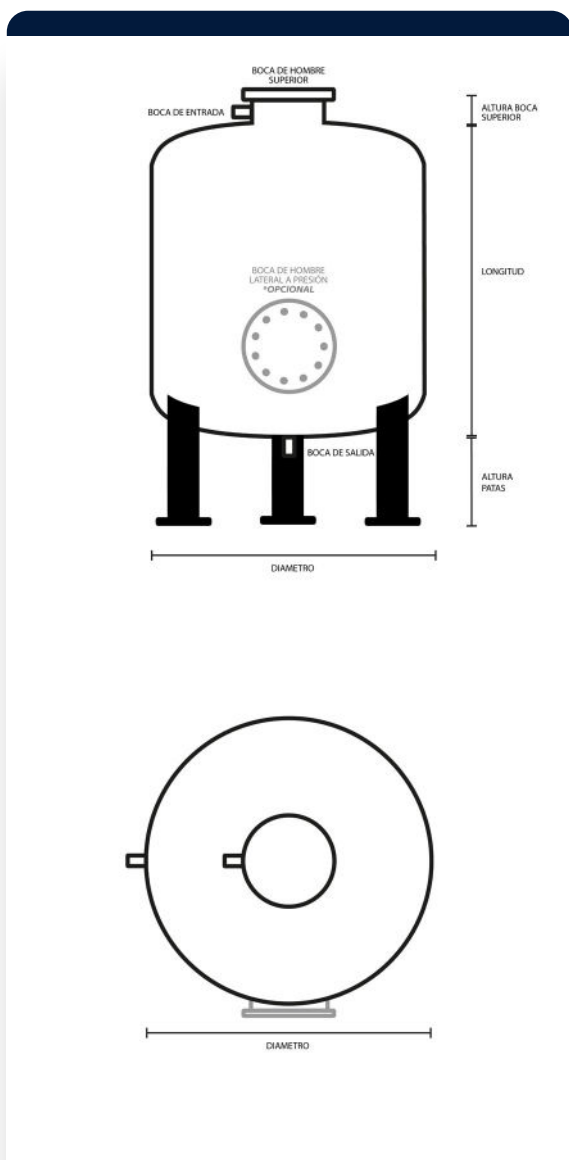

Depósito vertical con patas metálicas

Referencia	Litros	Diámetro	Longitud
DVPM3000	3.000	1700 mm	1700 mm
DVPM4000	4.000	1700 mm	2100 mm
DVPM5000	5.000	1700 mm	2600 mm
DVPM6000 A	6.000	1700 mm	3100 MM
DVPM6000 B	6.000	2050 mm	2300 mm
DVPM7000	7.000	2050 mm	2400 mm
DVPM8000	8.000	2050 mm	2800 mm
DVPM9000	9.000	2050 mm	3200 mm
DVPM10000 A	10.000	2050 mm	3500 mm
DVPM10000 B	10.000	2450 mm	2500 mm
DVPM12000 A	12.000	2050 mm	4100 mm
DVPM12000 B	12.000	2450 mm	3000 mm
DVPM12000 C	12.000	3000 mm	2100 mm
DVPM15000 A	15.000	2450 mm	3700 mm
DVPM15000 B	15.000	3000 mm	2450 mm
DVPM16000	16.000	2450 mm	3850 mm
DVPM18000	18.000	2450 mm	4300 mm
DVPM20000 A	20.000	2450 mm	4800 mm
DVPM20000 B	20.000	3000 mm	3200 mm
DVPM25000 A	25.000	2450 mm	5800 mm
DVPM25000 B	25.000	3000 mm	3880 mm
DVPM30000 A	30.000	2450 mm	6800 mm
DVPM30000 B	30.000	3000 mm	4600 mm
DVPM35000	35.000	3000 mm	5500 mm
DVPM40000	40.000	3000 mm	6200 mm