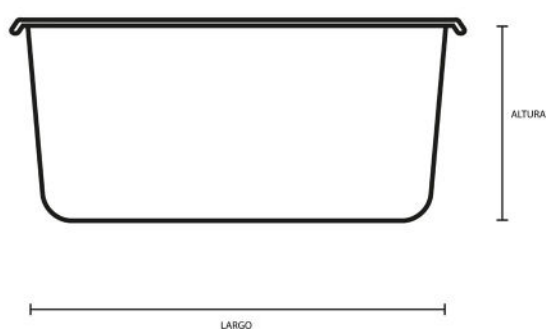

Depósito rectangular

Capacidad	Ancho	Largo	Altura
100 LITROS	0.49	0.66	0.41
200 LITROS	0.70	0.77	0.53
300 LITROS	0.70	1.03	0.60
500 LITROS	1.00	1.17	0.60
1.000 LITROS	1.10	1.40	0.85