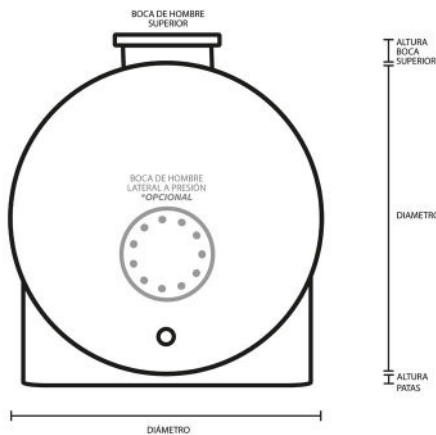

Depósito horizontal con apoyos

Referencia	Litros	Diámetro	Longitud
DHP2000	2.000	1300 mm	2000 mm
DHP3000 A	3.000	1500 mm	1950 mm
DHP3000 B	3.000	1700 mm	1550 mm
DHP4000	4.000	1700 mm	2000 mm
DHP5000	5.000	1700 mm	2450 mm
DHP6000 A	6.000	1700 mm	2900 mm
DHP6000 B	6.000	2050 mm	2000 mm
DHP7000	7.000	2050 mm	2350 mm
DHP8000	8.000	2050 mm	2650 mm
DHP9000	9.000	2050 mm	2950 mm
DHP10000 A	10.000	2050 mm	3250 mm
DHP10000 B	10.000	2450 mm	2550 mm
DHP12000 A	12.000	2050 mm	3850 mm
DHP12000 B	12.000	2450 mm	2900 mm
DHP15000	15.000	2050 mm	4800 mm
DHP15000 A	15.000	2450 mm	3450 mm
DHP15000 B	15.000	3000 mm	2450 mm
DHP16000	16.000	2450 mm	3650 mm
DHP18000	18.000	2450 mm	4100 mm
DHP20000 A	20.000	2450 mm	4500 mm
DHP20000 B	20.000	3000 mm	3200 mm
DHP24000	24.000	2450 mm	5350 mm
DHP25000 A	25.000	2450 mm	5600 mm
DHP25000 B	25.000	3000 mm	3900 mm
DHP30000 A	30.000	2450 mm	6650 mm
DHP30000 B	30.000	3000 mm	4700 mm
DHP35000	35.000	3000 mm	5500 mm
DHP40000	40.000	3000 mm	6200 mm
DHP45000	45.000	3000 mm	6900 mm
DHP50000	50.000	3000 mm	7500 mm
DHP55000	55.000	3000 mm	8600 mm
DHP60000	60.000	3000 mm	9100 mm