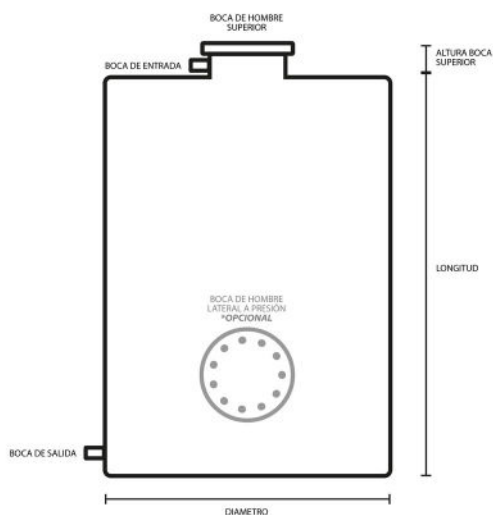

# Depósito vertical con doble base plana

Referencia	Litros	Diámetro	Longitud
<b>DDBP2000</b>	2.000	1450 mm	1250 mm
<b>DDBP3000 A</b>	3.000	1700 mm	1350 mm
<b>DDBP3000 B</b>	3.000	1500 mm	1700 mm
<b>DDBP4000</b>	4.000	1700 mm	1800 MM
<b>DDBP5000</b>	5.000	1700 mm	2250 mm
<b>DDBP6000</b>	6.000	2050 mm	1850 mm
<b>DDBP7000</b>	7.000	2050 mm	2150 mm
<b>DDBP8000</b>	8.000	2050 mm	2450 mm
<b>DDBP9000</b>	9.000	2050 mm	2750 mm
<b>DDBP10000 A</b>	10.000	2050 mm	3050 mm
<b>DDBP10000 B</b>	10.000	2450 mm	2200 mm
<b>DDBP12000 A</b>	12.000	2050 mm	3650 mm
<b>DDBP12000 B</b>	12.000	2450 mm	2550 mm
<b>DDBP12000 C</b>	12.000	3000 mm	1700 mm
<b>DDBP15000 A</b>	15.000	2450 mm	3100 mm
<b>DDBP15000 B</b>	15.000	3000 mm	2150 mm
<b>DDBP20000 A</b>	20.000	2450 mm	4250 mm
<b>DDBP20000 B</b>	20.000	3000 mm	2850 mm
<b>DDBP25000 A</b>	25.000	2450 mm	5300 mm
<b>DDBP25000 B</b>	25.000	3000 mm	3550 mm
<b>DDBP30000 A</b>	30.000	2450 mm	6400 mm
<b>DDBP30000 B</b>	30.000	3000 mm	4250 mm
<b>DDBP35000</b>	35.000	3000 mm	5000 mm
<b>DDBP40000</b>	40.000	3000 mm	5650 mm
<b>DDBP45000</b>	45.000	3000 mm	6400 mm
<b>DDBP50000</b>	50.000	3000 mm	7100 mm
<b>DDBP55000</b>	55.000	3000 mm	7800 mm
<b>DDBP60000</b>	60.000	3000 mm	8500 mm