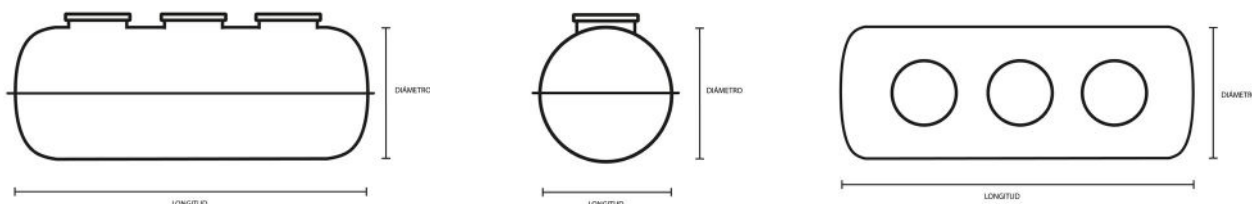

Fosa séptica con filtro biológico

Referencia	Capacidad	Diámetro	Longitud	Usuarios
FSB5	2.100 L	1300 mm	2000 mm	5
FSB10	3.200 L	1300 mm	2700 mm	10
FSB15	4.400 L	1300 mm	2600 mm	15
FSB20	5.100 L	1700 mm	2700 mm	20
FSB30	6.900 L	1700 mm	3500 mm	30
FSB50	9.600 L	2050 mm	3400 mm	50