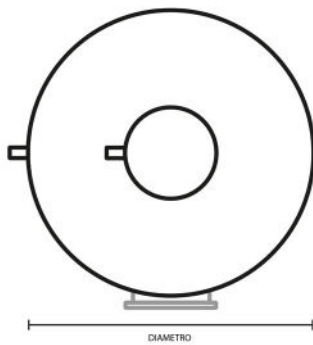

Depósito vertical con patas

Referencia	Litros	Diámetro	Longitud
DVCP3000	3.000	1700 mm	1700 mm
DVCP4000	4.000	1700 mm	2200 mm
DVCP5000	5.000	1700 mm	2600 mm
DVCP6000 A	6.000	1700 mm	3100 mm
DVCP6000 B	6.000	2050 mm	2300 MM
DVCP7000	7.000	2050 mm	2400 mm
DVCP8000	8.000	2050 mm	2800 mm
DVCP9000	9.000	2050 mm	3200 mm
DVCP10000 A	10.000	2050 mm	3500 mm
DVCP10000 B	10.000	2450 mm	2500 mm
DVCP12000 A	12.000	2050 mm	4100 mm
DVCP12000 B	12.000	2450 mm	3000 mm
DVCP12000 C	12.000	3000 mm	2100 mm
DVCP15000 A	15.000	2450 mm	3700 mm
DVCP15000 B	15.000	3000 mm	2450 mm
DVCP16000	16.000	2450 mm	3850 mm
DVCP18000	18.000	2450 mm	4300 mm
DVCP20000 A	20.000	2450 mm	4800 mm
DVCP20000 B	20.000	3000 mm	3200 mm
DVCP25000 A	25.000	2450 mm	5800 mm
DVCP25000 B	25.000	3000 mm	3950 mm
DVCP30000 A	30.000	2450 mm	6800 mm
DVCP30000 B	30.000	3000 mm	3950 mm
DVCP35000	35.000	3000 mm	5500 mm
DVCP40000	40.000	3000 mm	6200 mm