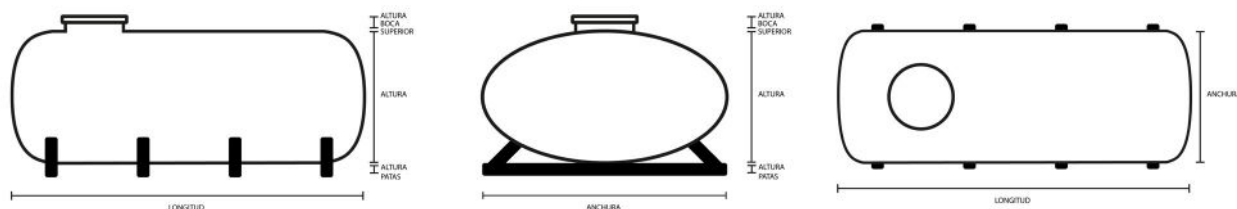

Cisterna / cuba con soporte metálico

ANCHO 1.85 M

Referencia	Capacidad	Anchura	Ancho patas	Longitud	Altura	Rompeolas	Patas
1CSM3000	3.000 L	1850 mm	1850 mm	1950 mm	1220 mm	0	2
1CSM3500	3.500 L	1850 mm	1850 mm	2250 mm	1220 mm	1	2
1CSM4000	4.000 L	1850 mm	1850 mm	2550 mm	1220 mm	1	3
1CSM4500	4.500 L	1850 mm	1850 mm	2850 mm	1220 mm	1	3
1CSM5000	5.000 L	1850 mm	1850 mm	3150 mm	1220 mm	1	3
1CSM5500	5.500 L	1850 mm	1850 mm	3400 mm	1220 mm	1	3
1CSM6000	6.000 L	1850 mm	1850 mm	3700 mm	1220 mm	1	3
1CSM6500	6.500 L	1850 mm	1850 mm	4000 mm	1220 mm	1	4
1CSM7000	7.000 L	1850 mm	1850 mm	4300 mm	1220 mm	2	4
1CSM7500	7.500 L	1850 mm	1850 mm	4600 mm	1220 mm	2	4
1CSM8000	8.000 L	1850 mm	1850 mm	4850 mm	1220 mm	2	4
1CSM8500	8.500 L	1850 mm	1850 mm	5150 mm	1220 mm	2	5
1CSM9000	9.000 L	1850 mm	1850 mm	5450 mm	1220 mm	2	5
1CSM9500	9.500 L	1850 mm	1850 mm	5750 mm	1220 mm	3	5
1CSM10000	10.000 L	1850 mm	1850 mm	6150 mm	1220 mm	3	5
1CSM10500	10.500 L	1850 mm	1850 mm	6350 mm	1220 mm	3	6
1CSM11000	11.000 L	1850 mm	1850 mm	6600 mm	1220 mm	3	6
1CSM11500	11.500 L	1850 mm	1850 mm	6900 mm	1220 mm	3	6
1CSM12000	12.000 L	1850 mm	1850 mm	7200 mm	1220 mm	3	7