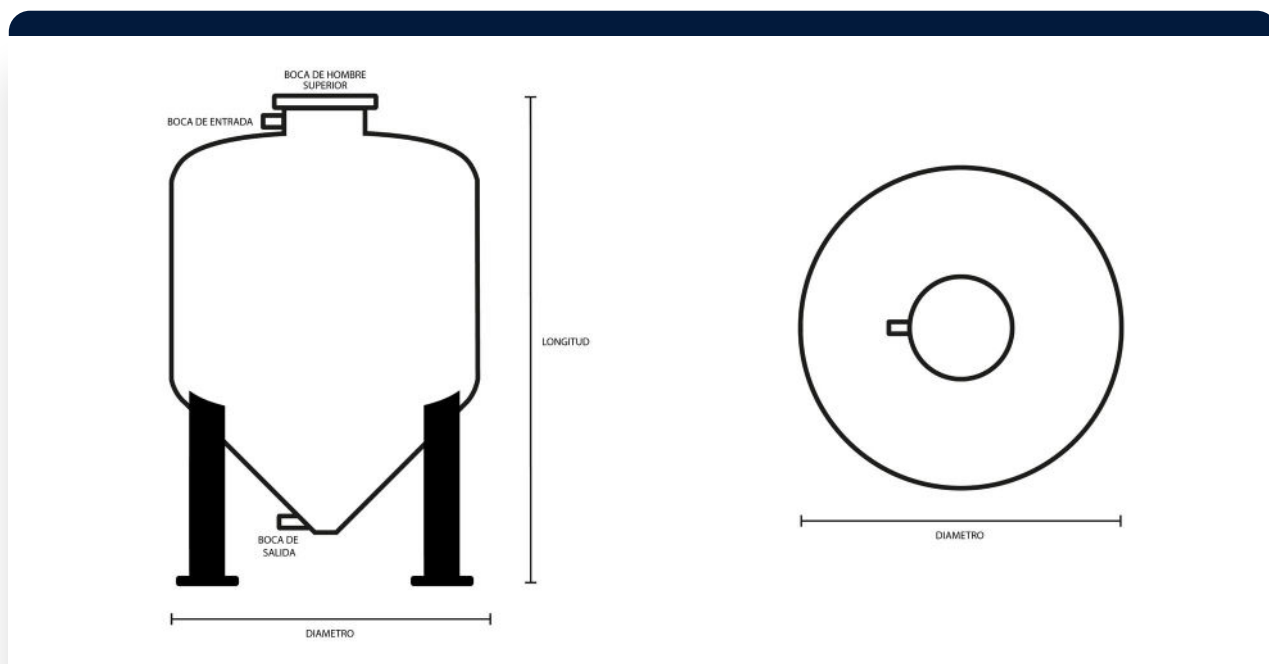

Decantadores y silos

Referencia	Litros	Diámetro	Altura
DS5000	5.000	1700 mm	3490 mm
DS6000	6.000	1700 mm	3950 MM
DS10000	10.000	2450 mm	3700 mm
DS12000	12.000	2450 mm	4120 mm
DS14000	14.000	2450 mm	4550 mm
DS16000	16.000	2450 mm	4980 mm
DS20000	20.000	2450 mm	5830 mm
DS24000	24.000	2450 mm	6700 mm