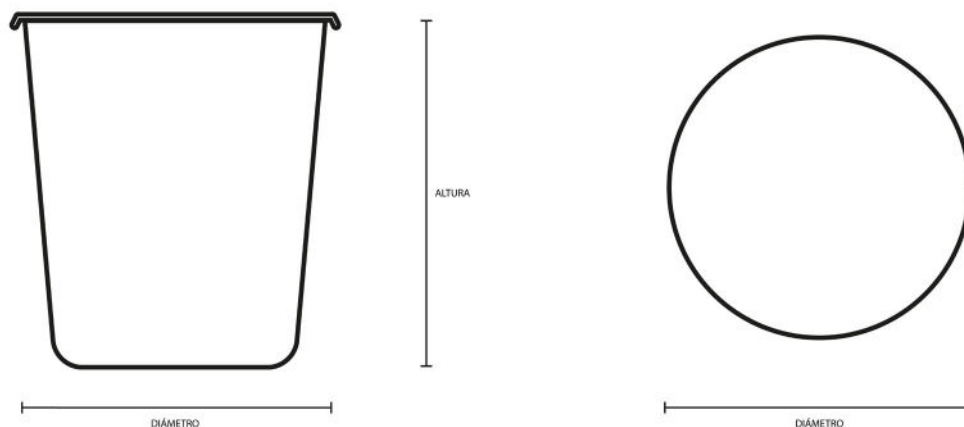

Depósito tipo vaso

Capacidad	Diámetro	Altura
100 LITROS	0.50	0.70
200 LITROS	0.65	0.80
300 LITROS	0.75	0.90
500 LITROS	0.93	0.95
1.000 LITROS	1.08	1.35
2.000 LITROS	1.65	1.20
3.000 LITROS	1.70	1.90
4.000 LITROS	2.00	1.45
5.000 LITROS	2.00	1.80